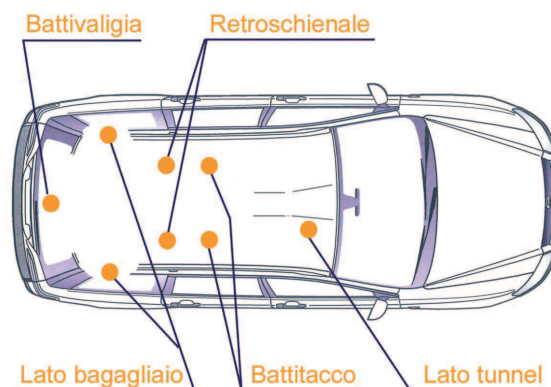

## Tasche in rete

### OTTIMIZZAZIONE DEGLI SPAZI

Tutte le tasche **si possono installare su qualsiasi tipo di superficie** (plastica rigida, lamiera e moquette) operando frontalmente senza dover smontare la superficie stessa per operare da dietro.

Ogni confezione contiene tutte le tipologie di fissaggio per soddisfare le suddette esigenze (vedi sotto).

Tutte le tasche sono disponibili sia con rete standard che con rete elasticizzata.

Tipologie di fissaggio		foro Ø8		foro Ø2,5		foro Ø9-10
						
	fissaggio per plastica		fissaggio per lamiera		fissaggio per moquette	